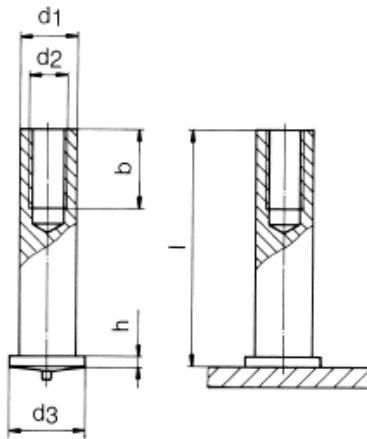

Schweisstift mit Innengewinde (Innengewindebuchsen)
 Typ IT DIN EN ISO 13918 (DIN 32501) für Spitzenzündung

Werkstoff: 4.8 - St 37-3 k verкупfert

d ₂	M 3	M 3	M 4	M 5
d ₁ + -0,1	5,0	6,0	6,0	7,1
d ₃ + -0,2	6,5	7,5	7,5	9,0
h	0,8-1,4	0,8-1,4	0,8-1,4	0,8-1,4
b min.	5,0	5,0	6,0	7,5

Abmessung	Bestell-	ab	ab	ab	ab	ab	ab	
d ₂ x b x d ₁ x l	Nr.	50	100	250	500	1.000	5.000	Status

Werkstoff: 4.8 - St 37-3 k verкупfert

M 3x4x5x6	IT345060	37,50	29,80	20,40	16,10	15,20	13,00	L
M 3x4x5x7	IT345070	33,00	26,00	19,30	14,70	13,30	11,80	L
M 3x4,5x5x8	IT345080	28,00	21,00	16,20	13,40	11,00	10,50	L
M 3x5x5x10	IT355100	28,00	21,00	16,20	13,40	11,00	10,50	L
M 3x5x6x10	IT356100	34,00	26,00	19,10	14,50	13,00	11,50	L
M 3x5x5x12	IT355120	30,00	22,00	16,70	13,90	11,50	11,00	L
M 3x5x6x15	IT356150	30,00	22,00	17,70	14,60	11,90	11,30	L
M 3x5x5x16	IT355160	32,00	24,00	17,70	14,60	11,90	11,30	L
M 3x5x5x20	IT355200	36,80	27,60	20,40	16,80	13,70	13,00	L
M 4x5x6x8	IT456080	27,20	21,20	16,20	13,40	11,10	10,70	L
M 4x6x6x10	IT466100	28,20	21,60	16,20	13,40	11,10	10,70	L
M 4x6x6x12	IT466120	30,00	23,00	17,40	13,40	11,60	10,80	L
M 4x6x6x15	IT466150	31,00	24,00	18,00	13,90	12,40	11,50	L
M 4x6x6x20	IT466200	32,00	25,00	18,40	14,20	12,60	11,80	L
M 4x6x6x25	IT466250	37,00	29,00	22,70	18,20	16,40	15,80	L
M 4x6x6x30	IT466300	47,00	38,00	30,80	25,60	22,90	21,60	L
M 5x7x7,1x10	IT577100	35,50	27,50	20,80	16,10	13,00	12,50	L
M 5x7,5x7,1x12	IT577120	36,50	28,50	21,40	16,60	13,50	13,00	L
M 5x7,5x7,1x15	IT577150	38,50	29,50	22,10	17,10	14,00	13,50	L
M 5x7,5x7,1x20	IT577200	41,50	31,50	23,60	18,50	15,40	14,90	L
M 5x7,5x7,1x25	IT577250	48,00	34,80	25,60	19,60	16,70	16,20	L
M 5x7,5x7,1x30	IT577300	61,80	48,30	29,70	22,80	19,70	19,20	L
M 6x7,5x8,0x10	IT668100		Preis auf Anfrage					L
M 6x7,5x8,0x12	IT668120		Preis auf Anfrage					L