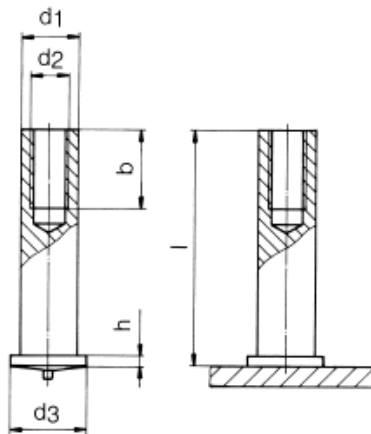

# Schweisssstift mit Innengewinde (Innengewindebuchsen) Typ IT DIN EN ISO 13918 (DIN 32501) für Spitzenzündung

$d_2$	M 3	M 3	M 4	M 5
$d_1 \pm 0,1$	5,0	6,0	6,0	7,1
$d_3 \pm 0,2$	6,5	7,5	7,5	9,0
$h$	0,8-1,4	0,8-1,4	0,8-1,4	0,8-1,4
$b_{\min.}$	5,0	5,0	6,0	7,5

Abmessung	Bestell-	ab	ab	ab	ab	ab	ab	
$d_2 \times b \times d_1 \times l$	Nr.	50	100	250	500	1.000	5.000	Status

## Werkstoff: A2-50 1.4301

M 3x4,5x5x8	IT345081	52,90	40,10	30,40	23,00	19,50	17,70	L
M 3x5x5x10	IT355101	59,40	45,00	34,10	25,80	21,00	19,50	L
M 3x5x6x10	IT356101	59,40	45,00	34,10	25,80	21,00	19,50	L
M 3x5x5x12	IT355121	70,20	53,20	40,30	30,50	24,80	22,00	L
M 3x6x6x12	IT366121	80,70	61,10	46,30	35,00	28,50	24,10	L
M 3x5x5x15	IT355151	70,20	53,20	40,30	30,50	24,80	22,00	
M 3x6x6x15	IT366151	70,20	53,20	40,30	30,50	24,80	22,00	L
M 3x5x5x16	IT355161	72,60	55,00	41,70	31,60	27,00	25,50	L
M 4x5x6x8	IT456081	58,70	44,50	33,70	25,50	22,50	21,00	L
M 4x5x6x10	IT456101	61,00	46,20	35,00	26,50	23,50	22,00	L
M 4x6x6x12	IT466121	67,70	51,30	38,90	29,50	25,20	23,20	L
M 4x6x6x15	IT466151	72,60	55,00	41,70	31,60	27,00	24,40	L
M 4x6x6x20	IT466201	81,70	61,90	46,90	35,50	29,80	27,00	L
M 4x6x6x25	IT466251	94,20	71,40	54,10	41,00	35,80	31,00	L
M 5x6x7,1x10	IT567101	101,20	76,70	58,10	44,00	34,20	30,20	L
M 5x7,5x7,1x12	IT567121	101,60	77,00	58,30	44,20	34,40	30,40	L
M 5x7,5x7,1x15	IT567151	108,00	81,80	62,00	47,00	36,00	33,00	L
M 5x7,5x7,1x16	IT567161	106,00	80,20	61,00	46,00	35,00	32,00	L
M 5x7,5x7,1x20	IT567201	122,00	92,40	70,00	53,00	43,50	37,00	L
M 5x7,5x7,1x25	IT567251	142,60	108,00	81,80	62,00	49,00	43,00	
M 5x7,5x7,1x30	IT567301	154,00	116,70	88,40	67,00	53,00	49,00	L