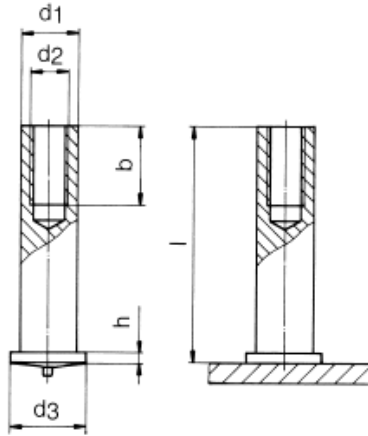

Schweisstift mit Innengewinde (Innengewindebuchsen)
 Typ IT DIN EN ISO 13918 (DIN 32501) für Spitzenzündung

d ₂	M 3	M 3	M 4	M 5
d ₁ + _{-0,1}	5,0	6,0	6,0	7,1
d ₃ + _{-0,2}	6,5	7,5	7,5	9,0
h	0,8-1,4	0,8-1,4	0,8-1,4	0,8-1,4
b _{min.}	5,0	5,0	6,0	7,5

Abmessung	Bestell-Nr.	ab	ab	ab	ab	ab	ab	
d ₂ x b x d ₁ x l		50	100	250	500	1.000	5.000	Status

Werkstoff: A2-50 1.4301

M 3x4,5x5x8	IT345081	52,90	40,10	30,40	23,00	19,50	17,70	L
M 3x5x5x10	IT355101	59,40	45,00	34,10	25,80	21,00	19,50	L
M 3x5x6x10	IT356101	59,40	45,00	34,10	25,80	21,00	19,50	L
M 3x5x5x12	IT355121	70,20	53,20	40,30	30,50	24,80	22,00	L
M 3x6x6x12	IT366121	80,70	61,10	46,30	35,00	28,50	24,10	L
M 3x5x5x15	IT355151	70,20	53,20	40,30	30,50	24,80	22,00	
M 3x6x6x15	IT366151	70,20	53,20	40,30	30,50	24,80	22,00	L
M 3x5x5x16	IT355161	72,60	55,00	41,70	31,60	27,00	25,50	L
M 4x5x6x8	IT456081	58,70	44,50	33,70	25,50	22,50	21,00	L
M 4x5x6x10	IT456101	61,00	46,20	35,00	26,50	23,50	22,00	L
M 4x6x6x12	IT466121	67,70	51,30	38,90	29,50	25,20	23,20	L
M 4x6x6x15	IT466151	72,60	55,00	41,70	31,60	27,00	24,40	L
M 4x6x6x20	IT466201	81,70	61,90	46,90	35,50	29,80	27,00	L
M 4x6x6x25	IT466251	94,20	71,40	54,10	41,00	35,80	31,00	L
M 5x6x7,1x10	IT567101	101,20	76,70	58,10	44,00	34,20	30,20	L
M 5x7,5x7,1x12	IT567121	101,60	77,00	58,30	44,20	34,40	30,40	L
M 5x7,5x7,1x15	IT567151	108,00	81,80	62,00	47,00	36,00	33,00	L
M 5x7,5x7,1x20	IT567201	122,00	92,40	70,00	53,00	43,50	37,00	L
M 5x7,5x7,1x25	IT567251	142,60	108,00	81,80	62,00	49,00	43,00	
M 5x7,5x7,1x30	IT567301	154,00	116,70	88,40	67,00	53,00	49,00	L