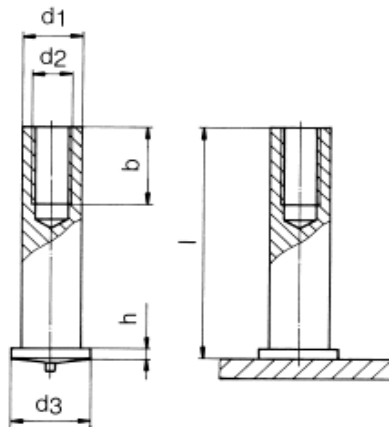

Schweisssstift mit Innengewinde (Innengewindebuchsen)
 Typ IT DIN EN ISO 13918 (DIN 32501) für Spitzenzündung

d ₂	M 3	M 3	M 4	M 5
d ₁ + -0,1	5,0	6,0	6,0	7,1
d ₃ + -0,2	6,5	7,5	7,5	9,0
h	0,8-1,4	0,8-1,4	0,8-1,4	0,8-1,4
b _{min.}	5,0	5,0	6,0	7,5

Abmessung	Bestell-	ab	ab	ab	ab	ab	ab	
d ₂ x b x d ₁ x l	Nr.	50	100	250	500	1.000	5.000	Status

Werkstoff: A2-50 1.4301

M 3x4,5x5x8	IT345081	52,90	40,10	30,40	23,00	19,50	17,70	L
M 3x5x5x10	IT355101	59,40	45,00	34,10	25,80	21,00	19,50	L
M 3x5x6x10	IT356101	59,40	45,00	34,10	25,80	21,00	19,50	L
M 3x5x5x12	IT355121	70,20	53,20	40,30	30,50	24,80	22,00	L
M 3x6x6x12	IT366121	80,70	61,10	46,30	35,00	28,50	24,10	L
M 3x5x5x15	IT355151	70,20	53,20	40,30	30,50	24,80	22,00	
M 3x6x6x15	IT366151	70,20	53,20	40,30	30,50	24,80	22,00	L
M 3x5x5x16	IT355161	72,60	55,00	41,70	31,60	27,00	25,50	L
M 4x5x6x8	IT456081	58,70	44,50	33,70	25,50	22,50	21,00	L
M 4x6x6x10	IT466101	61,00	46,20	35,00	26,50	23,50	22,00	L
M 4x6x6x12	IT466121	67,70	51,30	38,90	29,50	25,20	23,20	L
M 4x6x6x15	IT466151	72,60	55,00	41,70	31,60	27,00	24,40	L
M 4x6x6x20	IT466201	81,70	61,90	46,90	35,50	29,80	27,00	L
M 4x6x6x25	IT466251	94,20	71,40	54,10	41,00	35,80	31,00	L
M 5x6x7,1x10	IT577101	101,20	76,70	58,10	44,00	34,20	30,20	L
M 5x7,5x7,1x12	IT577121	101,60	77,00	58,30	44,20	34,40	30,40	L
M 5x7,5x7,1x15	IT577151	108,00	81,80	62,00	47,00	36,00	33,00	L
M 5x7,5x7,1x16	IT577161	108,00	81,80	62,00	47,00	36,00	33,00	L
M 5x7,5x7,1x20	IT577201	122,00	92,40	70,00	53,00	43,50	37,00	L
M 5x7,5x7,1x25	IT577251	142,60	108,00	81,80	62,00	49,00	43,00	
M 5x7,5x7,1x30	IT577301	154,00	116,70	88,40	67,00	53,00	49,00	L